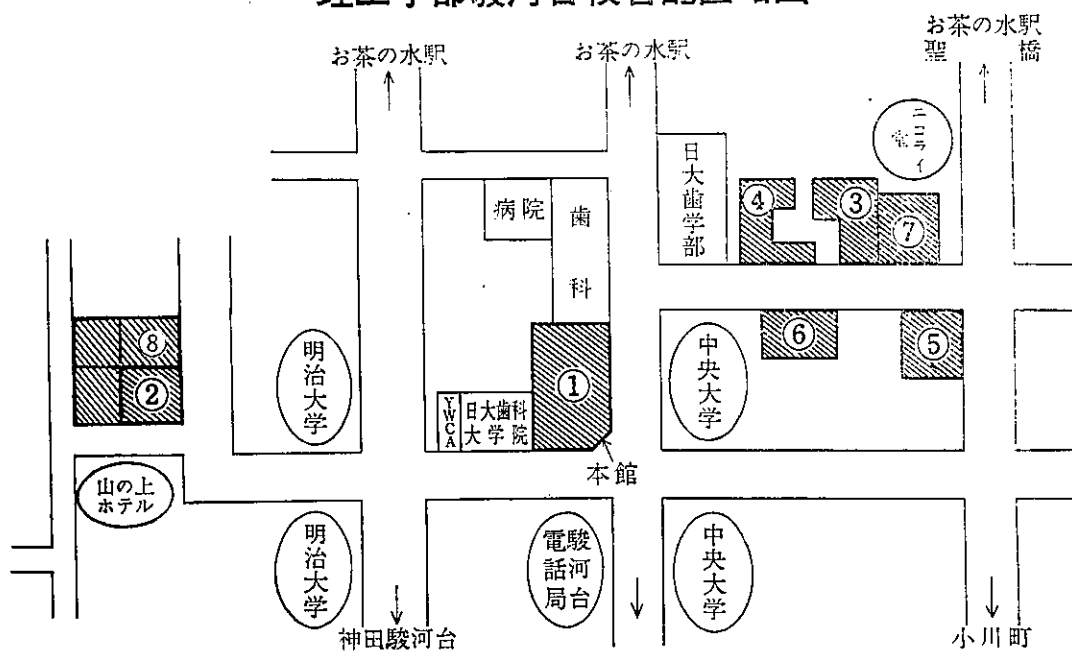

理工学部駿河台校舎配置略図

講堂および製図室. 実験室番号

- | | |
|-------|---|
| ① 1号館 | 自111 ~ 至153 |
| ② 2号館 | 221 |
| ③ 3号館 | |
| ④ 4号館 | 446. 453. 456. |
| ⑤ 5号館 | 521. 541. 542. 551. 552. |
| ⑥ 6号館 | 631. |
| ⑦ 7号館 | 721. 722. 731. 732. 741.
742. 751. 752. 761. 762.
771. 772. |
| ⑧ 8号館 | 811. 812. 822. 832.
841. 842. 851. 852. |